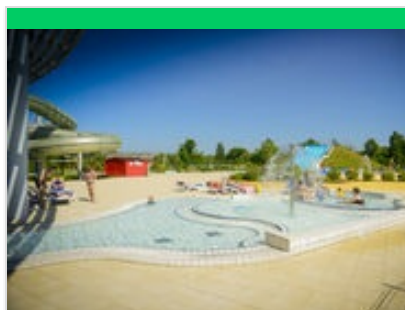

🌐 <https://www.buffalo-grill.fr/nos-restaura>

📍 Gond-Pontouvre

Restaurant à thème au cadre agréable et terrasse chauffée avec vue sur Angoulême. A 5 km d'Angoulême.

Centre aquatique Nautilus

☎ 05 45 95 50 00

Rue des Mesniers Le Fontastier

🌐 <http://www.nautilus.fr>

📍 Saint-Yrieix-sur-Charente

Centre nautique aux portes d'Angoulême. Piscine avec bassins sportifs, bassins ludiques couverts, installations aquatiques extérieures, salles balnéo et cardio...